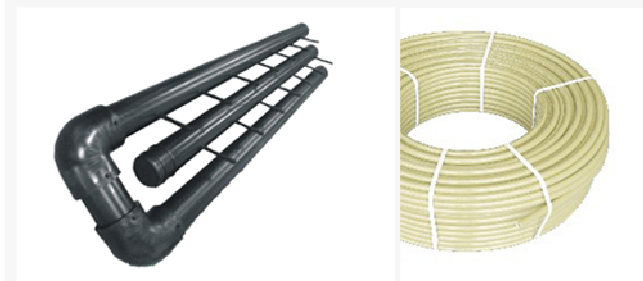

SKŁADY „ŻELIWIARZ”

4. 420. I. CENNIK PODSTAWOWY SIECI CIEPŁOWNICZE KAN FOOTBALL OPIS SYSTEMU B

EDYCJA I 2013. STAN NA DZIEŃ 2013.02.01

W skład systemu **KAN-therm Football** wchodzi:

- tworzywowy kolektor segmentowy KAN-therm Football

- Rury grzewcze wykonane z polietylenu
- Listwy tworzywowe do mocowania rur

- Szpilki do mocowania listew tworzywowych

INFORMACJE TECHNICZNE ORAZ WYCENY INWESTYCYJNE U NASZYCH DORADCÓW

USŁUGI

TRANSPORTOWE